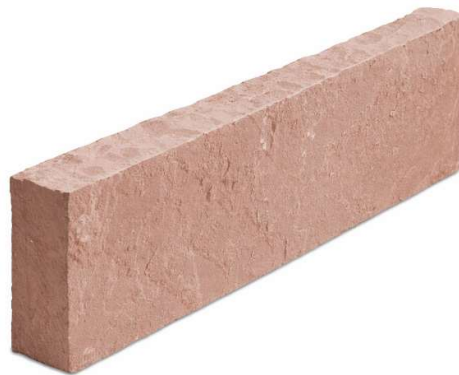

### **Bordure Kandla 100x35 x 14-16 cm N°31036**

#### **Caractéristiques**

<b>Couleur</b>	Multicolore	<b>Kleur</b>	Veelkleurig
<b>Type</b>	Grès d'Inde	<b>Steensoort</b>	Grès d'Inde
<b>Conditionnement</b>	9/ palette	<b>Verpakking</b>	9/pallet
<b>Dimensions</b>	100x35cm Hauteur 14-16cm	<b>Afmetingen</b>	100x35cm Hoogte 14-16cm
<b>Code barre</b>	5420034531052	<b>Ean code</b>	5420034531052

#### **Utilisation :**

La bordure Kandla 100x35-14-16 cm se distingue par sa robustesse et sa finition multicolore, apportant une touche élégante et naturelle à vos aménagements extérieurs.

#### **Gebruik:**

De Kandla-borduur 100x35-14-16 cm onderscheidt zich door zijn stevigheid en veelkleurige afwerking, en geeft uw buitenruimte een elegante en natuurlijke uitstraling.