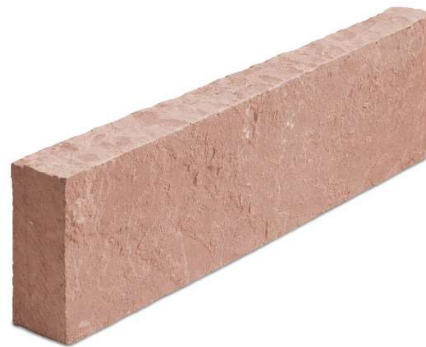

www.hergo.be

Route de Wallonie 138

7331 BAUDOUR

info@hergo.be

+32 (0)65 60 00 18

Fiche Produit/ Productkaart
Bordure Kandla 100x20cm - 5-7 cm
N°31038

Caractéristiques

Couleur	Multicolore	Kleur	Veelkleurig
Type	Grès d'inde	Steensoort	Indische zandsteen
Conditionnement	45/palette	Verpakking	45/pallet
Dimensions	100x20cm Hoogte 5-7 cm	Afmetingen	100x20cm Hoogte 5-7 cm
EAN	5420034531076	EAN	5420034531076

Kenmerken

Utilisation :

La bordure Kandla 100x20 cm - 5-7 cm se caractérise par sa robustesse et sa finition multicolore, apportant une touche élégante et naturelle à vos aménagements extérieurs.

Gebruik:

De Kandla-borduur 100x20 cm - 5-7 cm wordt gekenmerkt door zijn stevigheid en veelkleurige afwerking, en geeft uw buitenruimte een elegante en natuurlijke uitstraling.