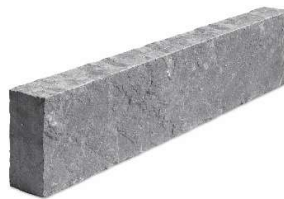

www.hergo.be

Route de Wallonie 138

7331 BAUDOUR

info@hergo.be

+32 (0)65 60 00 18

Fiche Produit/ Productkaart
Bordure Kandla 100x20cm - 5-7cm
N°31039

Caractéristiques

Caractéristiques		Kenmerken	
Couleur	Gris	Kleur	Grijs
Type		Steensoort	
Conditionnement	45/palette	Verpakking	45/pallet
Calibre	100x20cm Hauteur 5-7cm	Kaliber	100x20cm Hoogte 5-7cm
EAN	5420034531083	EAN	5420034531083

Utilisation :

La bordure Kandla 100x20 cm - 5-7 cm présente une excellente robustesse et une finition multicolore, apportant une touche élégante et naturelle à vos aménagements extérieurs.

Gebruik:

De Kandla-borduur 100x20 cm - 5-7 cm biedt een uitstekende stevigheid en een veelkleurige afwerking, en geeft uw buitenruimte een elegante en natuurlijke uitstraling.