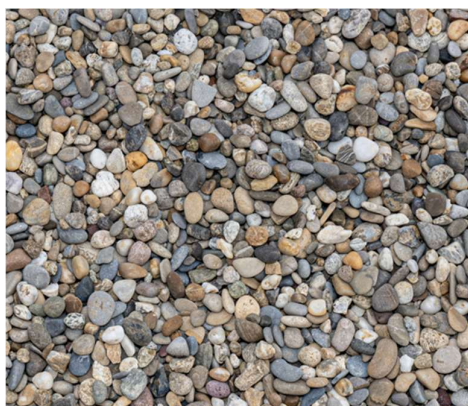

Caractéristiques

Couleur	Gris-Rouge-Brun
Type	Mixte
Palette	Europe 80*120
Calibre	De 16 à 32 mm
Densité m³	1750 kg/m³
Conditionnement	Vrac Sacs de 20 kg – 50 sacs/palette Big-Bag
EAN Sac	5420034519388
EAN Big Bag 500 kg	5420034523781
EAN Big Bag 1000 kg	5420034523798
EAN Big Bag 1500 kg	5420034502021

Utilisation :

Le Rhin 16-32 mm est un galet naturel, en mélange gris foncé, gris clair et rouge, idéal pour le jardin, l'allée de garage, les sentiers pédestres, ainsi qu'au bord de l'étang ou de la piscine.

Gebruik:

Rijn 16-32 mm is een natuurlijke kiezelsteen in een mix van donkergrijs, lichtgrijs en rood, ideaal voor de tuin, opritten, wandelpaden, en langs de vijver of het zwembad.