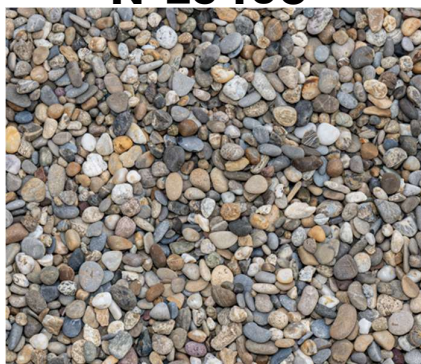

Caractéristiques

Kenmerken

Couleur	Gris-Rouge-Brun	Kleur	Donkergrijs, grijs en rood
Type	Mixte	Steensoort	Gemengd
Palette	Europe 80*120	Pallet	Epal 80*120
Calibre	De 4 à 16 mm	Kaliber	Van 4 tot 16 mm
Densité m³	1750 kg/m³	Dichtheid m³	1750 kg/m³
Conditionnement	Vrac Sacs de 20 kg – 50 sacs/palette Big-Bag	Verpakking	Los Zak van 20 kg – 50 zakken/pallet Big-Bag
EAN Sac	5420034519371	EAN Zac	5420034519371
EAN Big Bag 500 kg	5420034523743	EAN Big Bag 500 kg	5420034523743
EAN Big Bag 1000 kg	5420034523750	EAN Big Bag 1000 KG	5420034523750
EAN Big Bag 1500 kg	5420034502007	EAN Big Bag 1500 kg	5420034502007

Utilisation :

Le Rhin 4-16 mm est un galet naturel, en mélange gris foncé, gris clair et rouge, idéal pour le jardin, l'allée de garage, les sentiers pédestres, ainsi qu'au bord de l'étang ou de la piscine.

Gebruik:

Rijn 4-16 mm is een natuurlijke kiezelsteen in een mix van donkergrijs, lichtgrijs en rood, ideaal voor de tuin, opritten, wandelpaden, en langs de vijver of het zwembad.