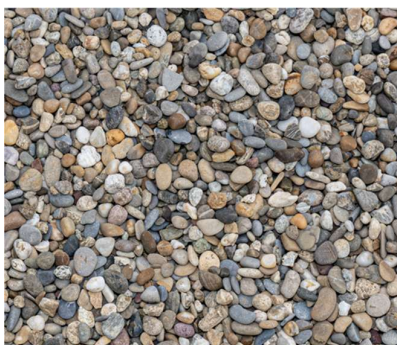

Fiche Produit/ Productkaart

Rhin/Rijn 4-7 mm

N°22603

Caractéristiques

Kenmerken

Couleur	Gris-Rouge-Brun	Kleur	Donkergrijs, grijs en rood
Type	Mixte	Steensoort	Gemengd
Palette	Europe 80*120	Pallet	Epal 80*120
Calibre	De 4 à 7 mm	Kaliber	Van 4 tot 7 mm
Densité m³	1750 kg/m³	Dichtheid m³	1750 kg/m³
Conditionnement	Vrac Sacs de 25 kg – 50 sacs/palette Big-Bag	Verpakking	Los Zak van 25 kg – 50 zakken/pallet Big-Bag
EAN Sac	5420034519630	EAN Zac	5420034519630
EAN Big Bag 500 kg	5420034523705	EAN Big Bag 500 kg	5420034523705
EAN Big Bag 1000 kg	5420034523712	EAN Big Bag 1000 KG	5420034523712
EAN Big Bag 1500 kg	5420034503400	EAN Big Bag 1500 kg	5420034503400

Utilisation :

Le Rhin 4-7 mm est un galet naturel idéal pour le jardin, les sentiers pédestres, les plaines de jeux, les jardins zen et les aquariums.

Gebruik:

Rijn 4-7 mm is een natuurlijke kiezel ideaal voor de tuin, wandelpaden, speelweiden, zentuinen en aquaria.