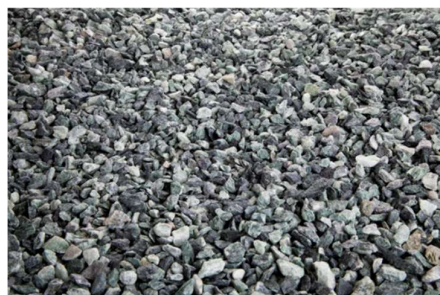

Caractéristiques

Kenmerken

Couleur	Vert	Kleur	Groen
Revêtements	Marbre	Bekleding	Marmer
Calibre	De 5 à 15 mm	Kaliber	Van 5 tot 15 mm
Palette	Europe 80*120	Pallet	Epal 80*120
Poids/Palette	1000 kg	Gewicht /Pallet	1000 kg
Densité m³	1250 kg/m³	Dichtheid m³	1250 kg/m³
Conditionnement	Vrac Sacs de 20 kg – 50 sacs/palette Big-Bag	Verpakking	Los Zak van 20 kg – 50 zakken/pallet Big-Bag
EAN Sac	5420034518305	EAN Zac	5420034518305
EAN Big Bag 500 kg	5420034524719	EAN Big Bag 500 kg	5420034524719
EAN Big Bag 1000 kg	5420034524733	EAN Big Bag 1000 KG	5420034524733
EAN Big Bag 1500 kg	5420034517704	EAN Big Bag 1500 kg	5420034517704

Utilisation :

Le gravier de marbre vert 5–15 mm est parfait pour embellir vos espaces extérieurs et aménager vos voies d'accès.

Gebruik:

Groen marmersgrind 5–15 mm is ideaal om uw buitenruimtes te verfraaien en uw toegangswegen aan te leggen.