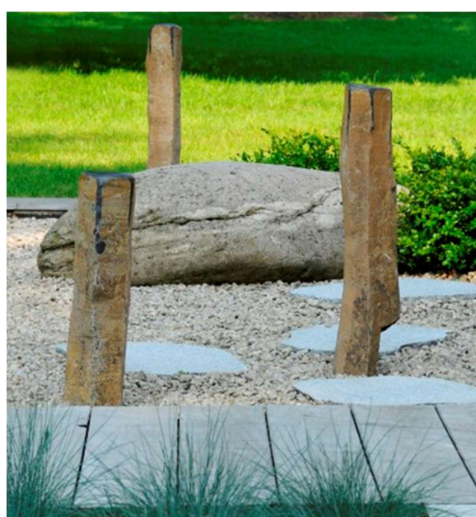

www.hergo.be

Route de Wallonie 138

7331 BAUDOUR

info@hergo.be

+32 (0)65 60 00 18

Fiche Produit/ Productkaart
**Pilier Basalte/Basalt Paal 50-70 cm –Tête poli/
Gepolijste top
N°80802**

Caractéristiques

Kenmerken

Couleur	Beige	Kleur	Beige
Type	Basalte	Steensoort	Basalt
Dimensions	Longueur : 50-70 cm	Afmetingen	Lengte : 50-70 cm
Conditionnement	Palette : 25 pièces	Verpakking	Pallet: 25 stukken
Poids	Pièce : 25 kg	Gewicht	Stuk: 25 kg
EAN Sac	5420034503875	EAN Zac	5420034503875

Utilisation :

Les piliers en basalte de 50 à 70 cm sont des pierres décoratives qui apportent structure et harmonie à un jardin zen. Très prisés, ils sont essentiels pour la réalisation de jardins japonais.

Gebruik:

Basaltpilaren van 50 tot 70 cm zijn decoratieve stenen die structuur en harmonie aan een zentuin geven. Ze zijn zeer gewild en onmisbaar voor het aanleggen van Japanse tuinen.