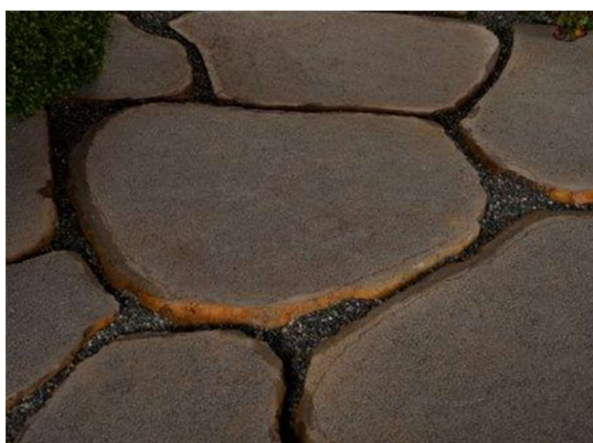

**Caractéristiques**

<b>Couleur</b>	Gris
<b>Type</b>	Basalte
<b>Dimensions</b>	Ø Diamètre 50-80 cm Epaisseur : 6 cm
<b>Poids/Palette</b>	38 kg/pc
<b>Conditionnement</b>	28 pièces/palette
<b>EAN</b>	5420034514901

Le Pas Japonais Basalte bouchardé apportera une note légère à votre jardin en créant un sentier de dalles dans votre pelouse.

**Gebruik:**

De gehamerd Basalt Japanse step zal een lichtere noot aan uw tuin brengen door het opmaken van een pad tegels in uw gazon.