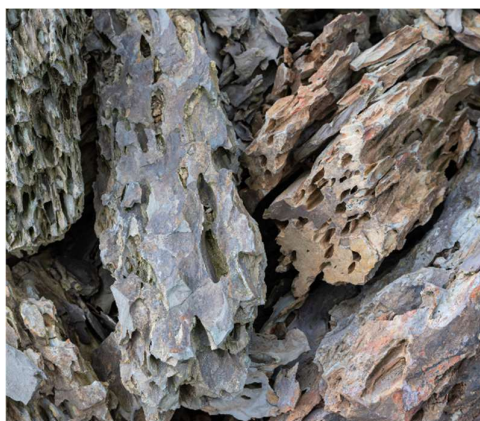

Caractéristiques

Caractéristiques		Kenmerken	
Couleur	Brun/rouge/vert	Steensoort	Bruin/rood/groen
Type de pierre	Roche Argileuse	Gewicht/Pallet:	Kleirots
Calibre	De 100 à 500 mm	Kaliber	Van 100 tot 500 mm
Densité m³	900 kg/m³	Dichtheid m³	900 kg/m³
Conditionnement	½ Pal. Grill. 430kg	Verpakking	½ Gaas 430 kg
EAN Pall.Grill 430 kg	5420034531274	EAN-roosterpallet 430 kg	5420034531274

Utilisation :

La Dragon Stone (Ohko Stone) est une roche argileuse à la forme originale et irrégulière, parfaite pour décorer votre jardin, parterres, massifs de fleurs et étangs. Elle convient également pour l'aquariophilie.

Gebruik:

De Dragon Stone (Ohko Stone) is een klei-achtige steen met een originele en onregelmatige vorm, uitstekend geschikt om uw tuin, bloemperken, plantvakken en vijvers te verfraaien. Hij is ook geschikt voor aquariums.