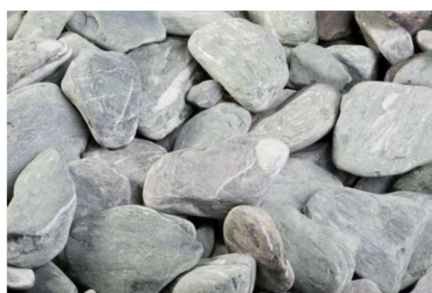

Caractéristiques

Kenmerken

Couleur	Gris verdâtre	Kleur	Grijs/groen
Type de pierre	Marbre quartzeux	Steensoort	Marmer
Densité de la pierre	1700 kg/m ³	Dichtheid van de steen	1700 kg/m ³
Calibre	De 30 à 60 mm	Kaliber	Van 30 tot 60 mm
Palette	Europe 80*120	Palet	Epal 80*120
Conditionnement	Sacs de 20 kg – 50 sacs/palette Big-Bag	Verpakking	Zak van 20 kg – 50 zakken/pallet Big-Bag
EAN Sac	5420034519517	Zak EAN	5420034519517
EAN Big Bag 500kg	5420034522432	EAN Big Bag 500KG	5420034522432
EAN Big Bag 1000kg	5420034522449	EAN Big Bag 1000kg	5420034522449
EAN Big Bag 1500 kg	5420034500676	EAN Big Bag 1500 kg	5420034500676

Utilisation :

Le galet de marbre Anatolia est parfait pour les abords de vos points d'eau. Aussi utilisé pour border les allées, embellir les sentiers, bacs et massifs de fleurs.

Gebruik:

Voor binnen en buiten. Om uw bloemperken, potten en tuin mooi te maken.